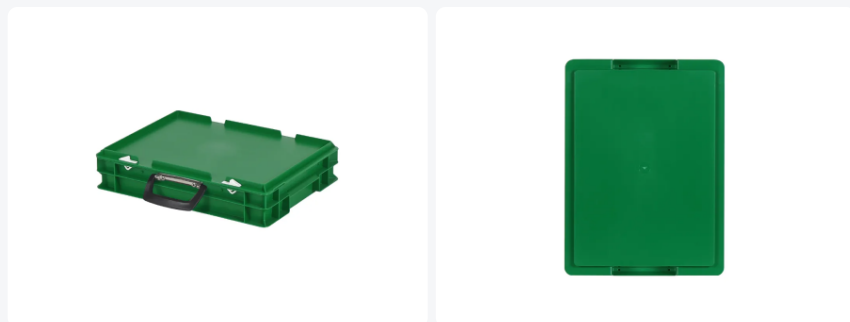

Numéro d'article: 30.408.KO.8

Valise - 400 x 300 x H 90 mm - Vert - bac gerbable avec couvercle et poignée (fond lisse)

Spécifications du produit

Dimensions externes (L x L x H)	400 x 300 x 90 mm
Dimensions internes (L x L x H)	366 x 266 x 72 mm
Charge maximale de gerbage (kg)	150 kg
Volume (l)	7 Litre
Poignées	Fermées
Parois laterales	Fermées
Matériaux	PP
Numéro d'article	30.408.KO.8
Poids (kg)	1,1 kg
Résistance à la température	-20°C à +80°C
Couleur	Vert
Fond	Fermé, lisse
Numéro d'Article Européen	7424906312358
Code couleur	PMS 349 C
Capacité de charge (kg)	10
Quantité par palette	240

Propriétés

Couvercle muni de 2 fermetures à ressort.

Muni d'une poignée de valise sur le devant.

Les bacs à couvercle sont munis d'un couvercle à charnières amovible.

Tous les bacs à couvercle avec poignée de valise sont gerbables avec leur couvercle.

Description

Valise en plastique vert aux dimensions de 400 x 300 mm. La valise verte, d'une contenance de 7 litres, est dotée d'un couvercle vert articulé et d'une poignée pratique à l'avant. Le couvercle vert est fermé avec deux fermetures à glissière à pression. La valise a un fond lisse et peut être empilée même avec le couvercle. Elle convient au stockage sécurisé et sans poussière d'objets de valeur. Nous fournissons des scellés et des porte-étiquettes en tant qu'accessoires pour les valises.