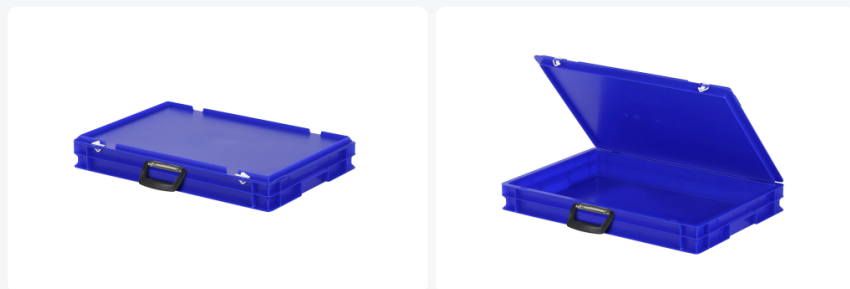

Valise - 600 x 400 x H 90 mm - Bleu

Spécifications du produit

Dimensions externes (L x L x H)	600 x 400 x 90 mm
Dimensions internes (L x L x H)	566 x 366 x 72 mm
Charge maximale de gerbage (kg)	200 kg
Volume (l)	14.1 Litre
Poignées	Fermées
Parois laterales	Fermées
Matériaux	PP
Numéro d'article	30.608.KO.3
Poids (kg)	1,9 kg
Résistance à la température	-20°C à +80°C
Couleur	Bleu
Fond	Fermé, lisse
Code couleur	RAL 5002
Capacité de charge (kg)	20
Quantité par palette	124

Propriétés

Couvercle muni de 2 fermetures à ressort.

Muni d'une poignée de valise sur le devant.

Les bacs à couvercle sont munis d'un couvercle à charnières amovible.

Tous les bacs à couvercle avec poignée de valise sont gerbables avec leur couvercle.

Description

Valise en plastique jaune au format Euronorm de 600 x 400 mm. Avec une capacité de 14,1 litres et une hauteur de 90 mm. La valise est composée d'un bac empilable, d'un couvercle à charnière avec deux fermetures à glissière à pression et d'une poignée de valise à l'avant. La valise est bien scellée lors du transport, assurant un transport sûr et sans poussière des marchandises. Elle est empilable avec tous les autres bacs et valises Euronorm.